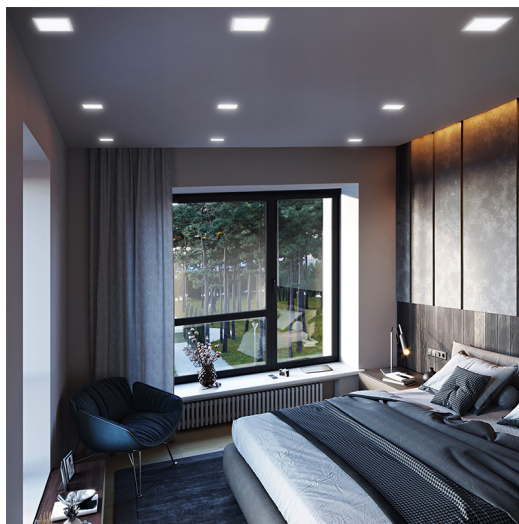

PRODUKTOVÝ LIST

WD145

LED mini panel CCT, podhledový, 24W, 1800lm, 3000K, 4000K, 6000K, čtvercový

- LED mini panel stropní čtvercový
- panel disponuje speciálním LED zdrojem s přepínačem, který umožňuje nastavení teploty světla (chromatičnosti) 3000K, 4000K nebo 6000K.
- pro instalaci do podhledů
- spotřeba: 24W
- světelný tok: 1800lm
- teplota chromatičnosti: možnost nastavení 3000K, 4000K, 6000K (teplá, neutrální, studená bílá)
- životnost LED: 30.000 hodin
- úhel svícení: 160°
- zahřívací doba: <0,1s
- index podání barev Ra: >80
- materiál: hliník + PMMA
- krytí: IP20
- napětí: 85 - 265V, 50 - 60Hz
- napájecí trafo součástí
- provozní teplota: -20°C až 50°C
- rozměry: 300 x 300 x 13mm
- otvor pro instalaci: 275 x 275mm